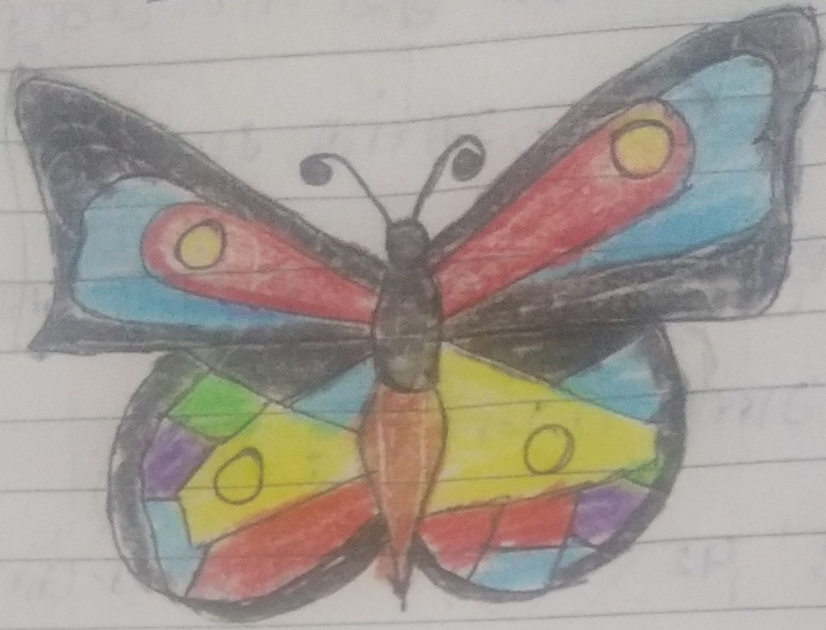

तितली

- (1) तितली रंग विबंभी वंभी की बहुत ~~संकर~~ ^{जीव} होती हैं।
- (2) तितली की चार हीं हैं जिनके आर पार देखा जा सकता है।
- (3) तितली का औसतन आयुकाल 2-4 हफ्तों का होता है।
- (4) तितली ~~सुख~~ अपने पैरों से हर चीज का

स्वाद लेती हैं।

- (5) तिल्ली अपने अंडे पैड़ के पत्तों पर देती हैं और
पुत्तों का रस चुसती हैं।