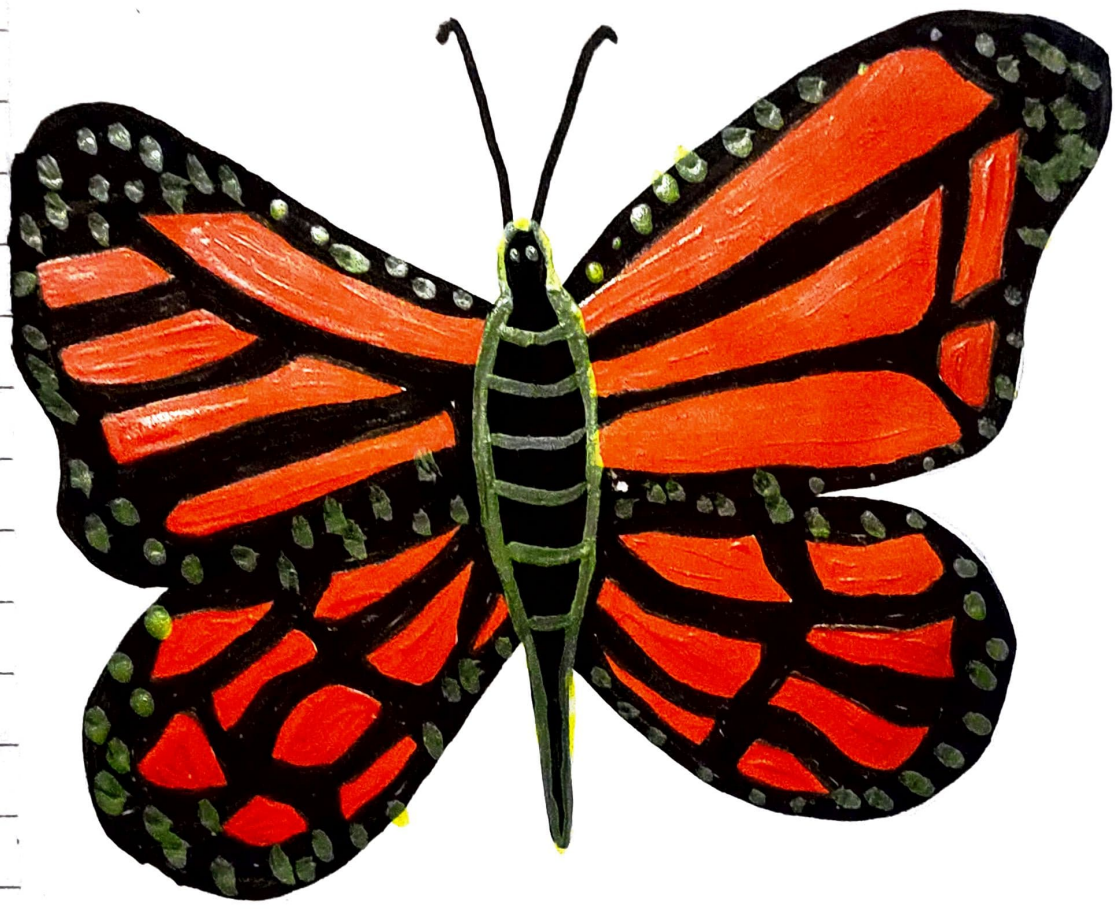

# तितली

1. तितली बहुत सुंदर होती है।

2. तितली के पंख शंख-विशंखी और कोमल होते हैं।

3. तितली फूलों का रस पीती है।

4. तितली अपने अंडे पैड़-पाँछी के पत्ते पर देती है।

5. तितली का दीमाग बहुत तेज होता है।

6. तितली पैड़ी पर ऊँच बाग-बगीचे पर रहती है।